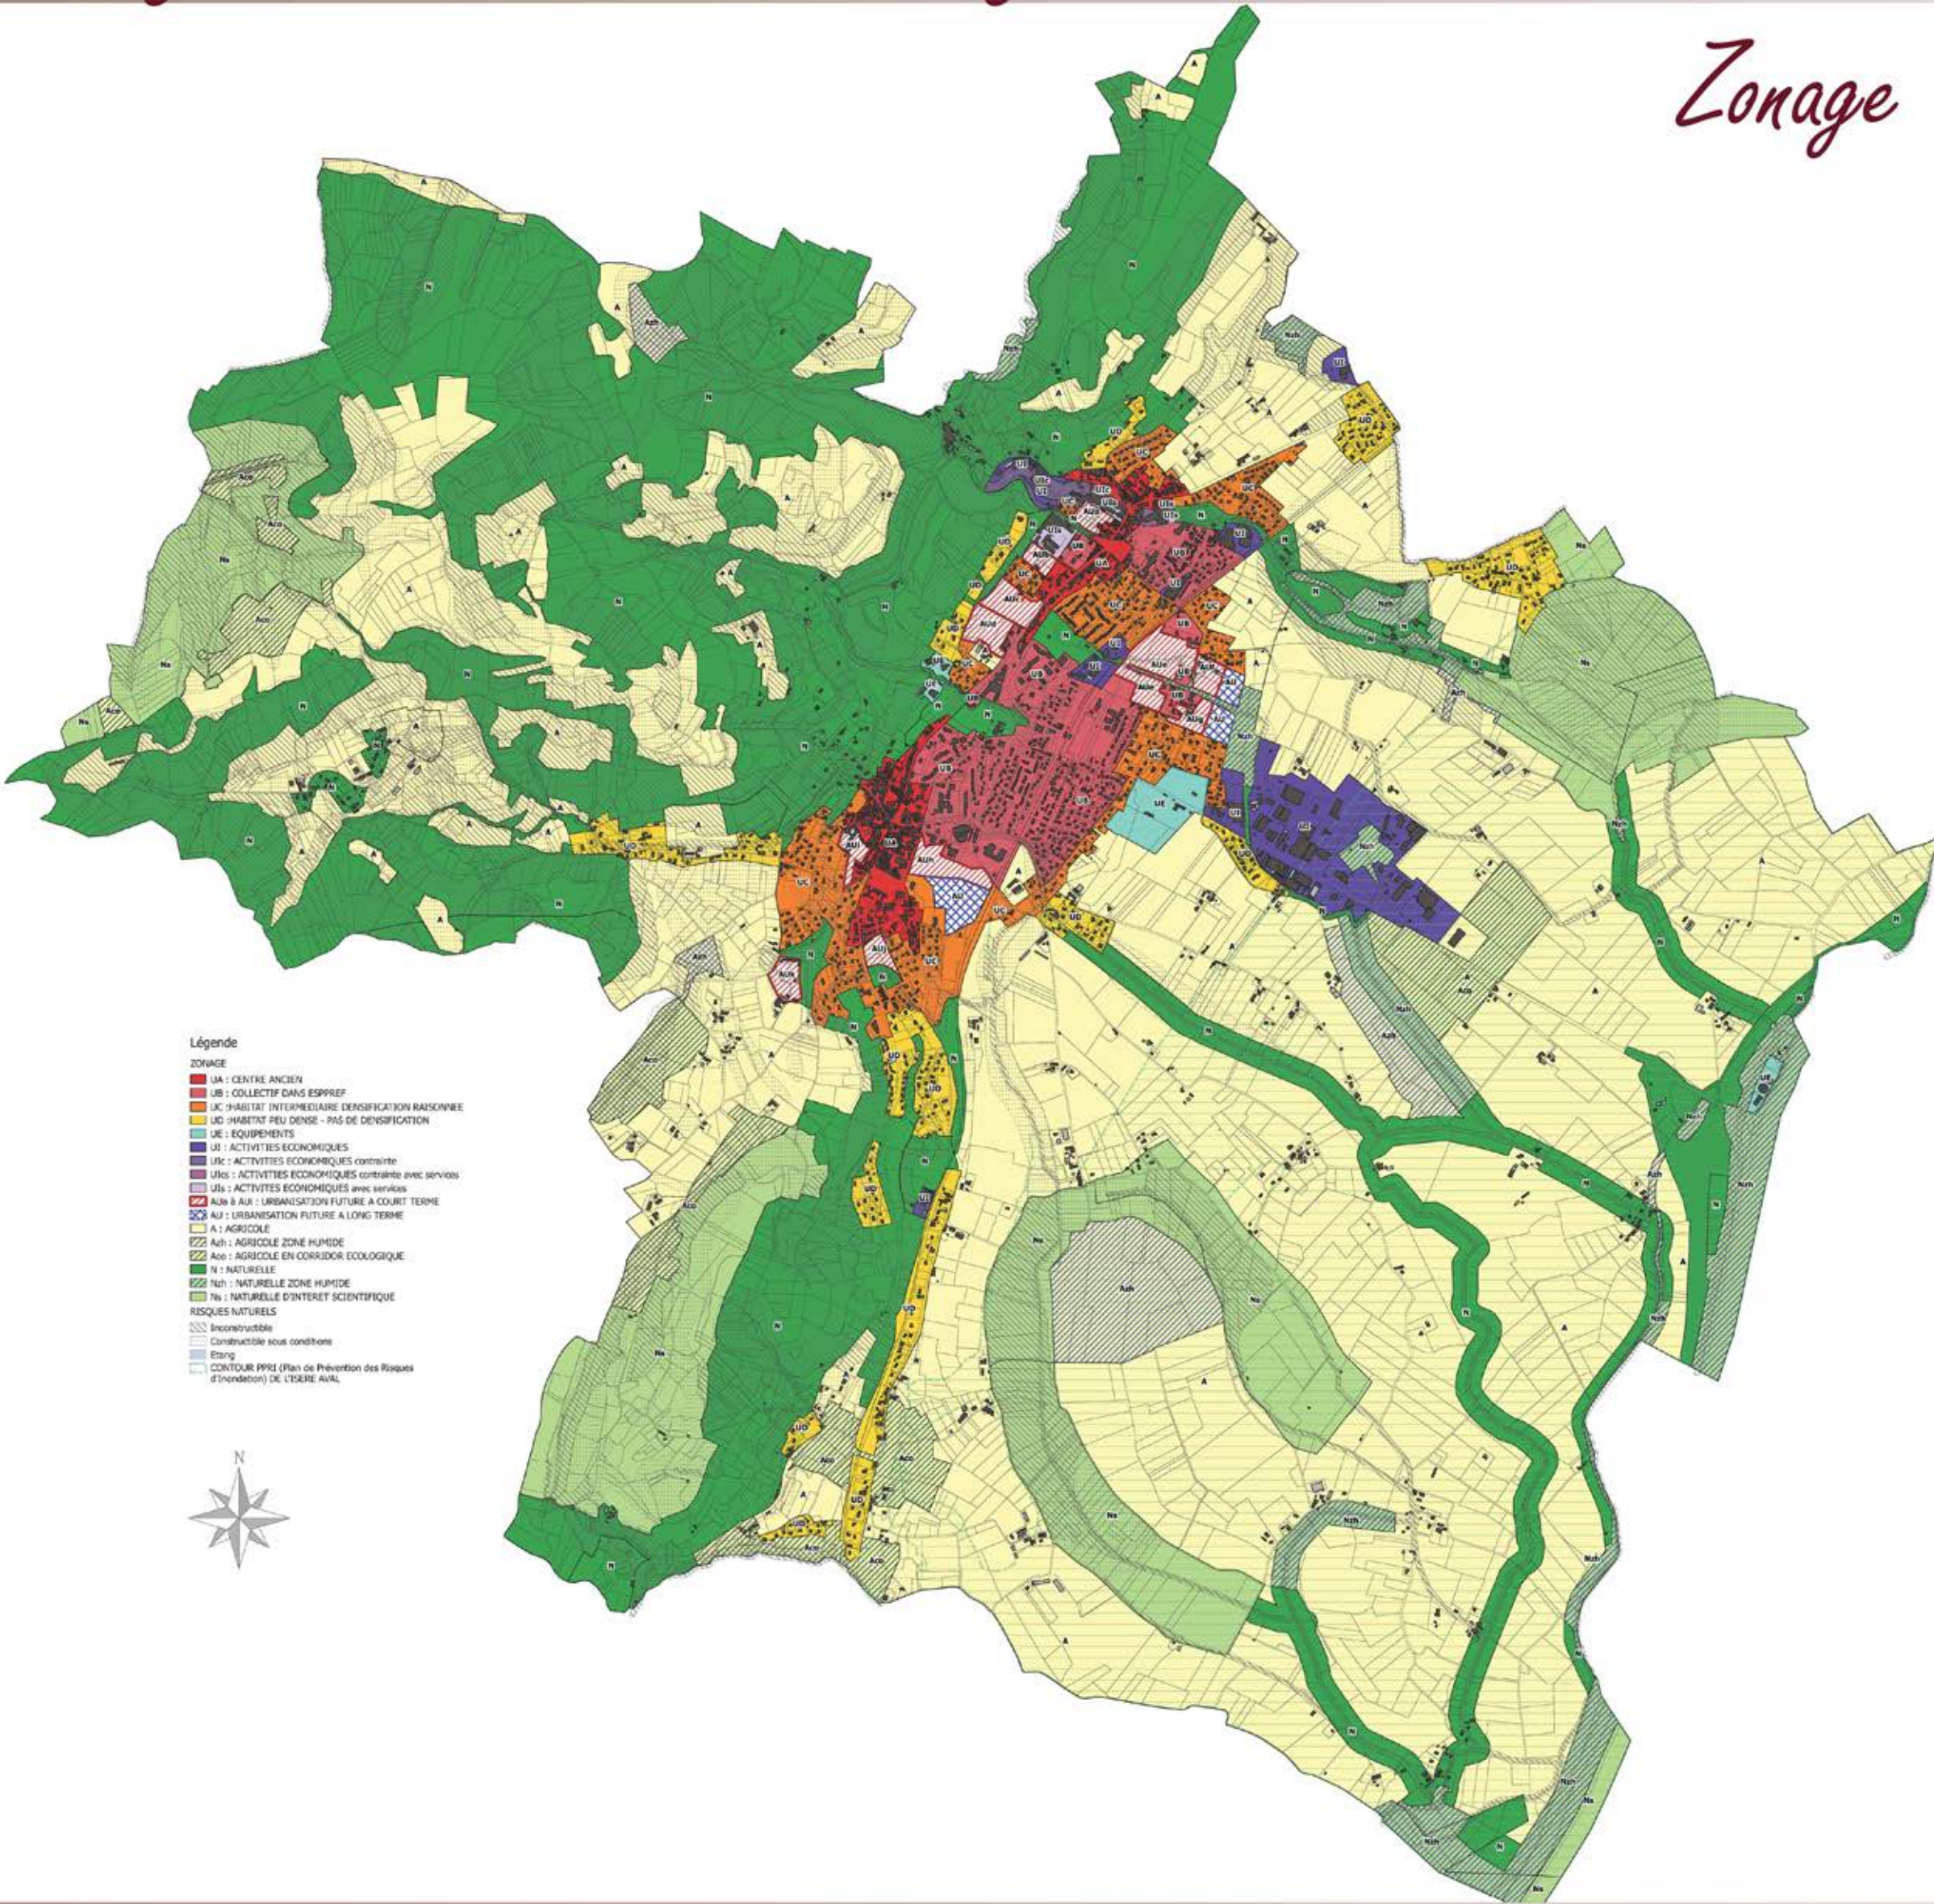

Zonage

Légende

- ZONAGE**
- UA : CENTRE ANCIEN
 - UB : COLLECTIF DANS ESPREP
 - UC : HABITAT INTERMEDIAIRE DENSIFICATION RAISONNEE
 - UD : HABITAT PEU DENSE - PAS DE DENSIFICATION
 - UE : EQUIPEMENTS
 - UI : ACTIVITES ECONOMIQUES
 - UIC : ACTIVITES ECONOMIQUES contrainte
 - UICs : ACTIVITES ECONOMIQUES contrainte avec services
 - UIs : ACTIVITES ECONOMIQUES avec services
 - UIsA : ACTIVITES ECONOMIQUES avec services
 - AUa & AUl : URBANISATION FUTURE A COURT TERME
 - AUl : URBANISATION FUTURE A LONG TERME
 - A : AGRICOLE
 - Ash : AGRICOLE ZONE HUMIDE
 - Aeo : AGRICOLE EN CORRIDOR ECOLOGIQUE
 - N : NATURELLE
 - Nzh : NATURELLE ZONE HUMIDE
 - Ns : NATURELLE D'INTERET SCIENTIFIQUE
- RISQUES NATURELS**
- Inconstructible
 - Constructible sous conditions
 - Etang
 - CONTOUR PPRi (Plan de Prévention des Risques d'Inondation) DE L'ISERE AVAL